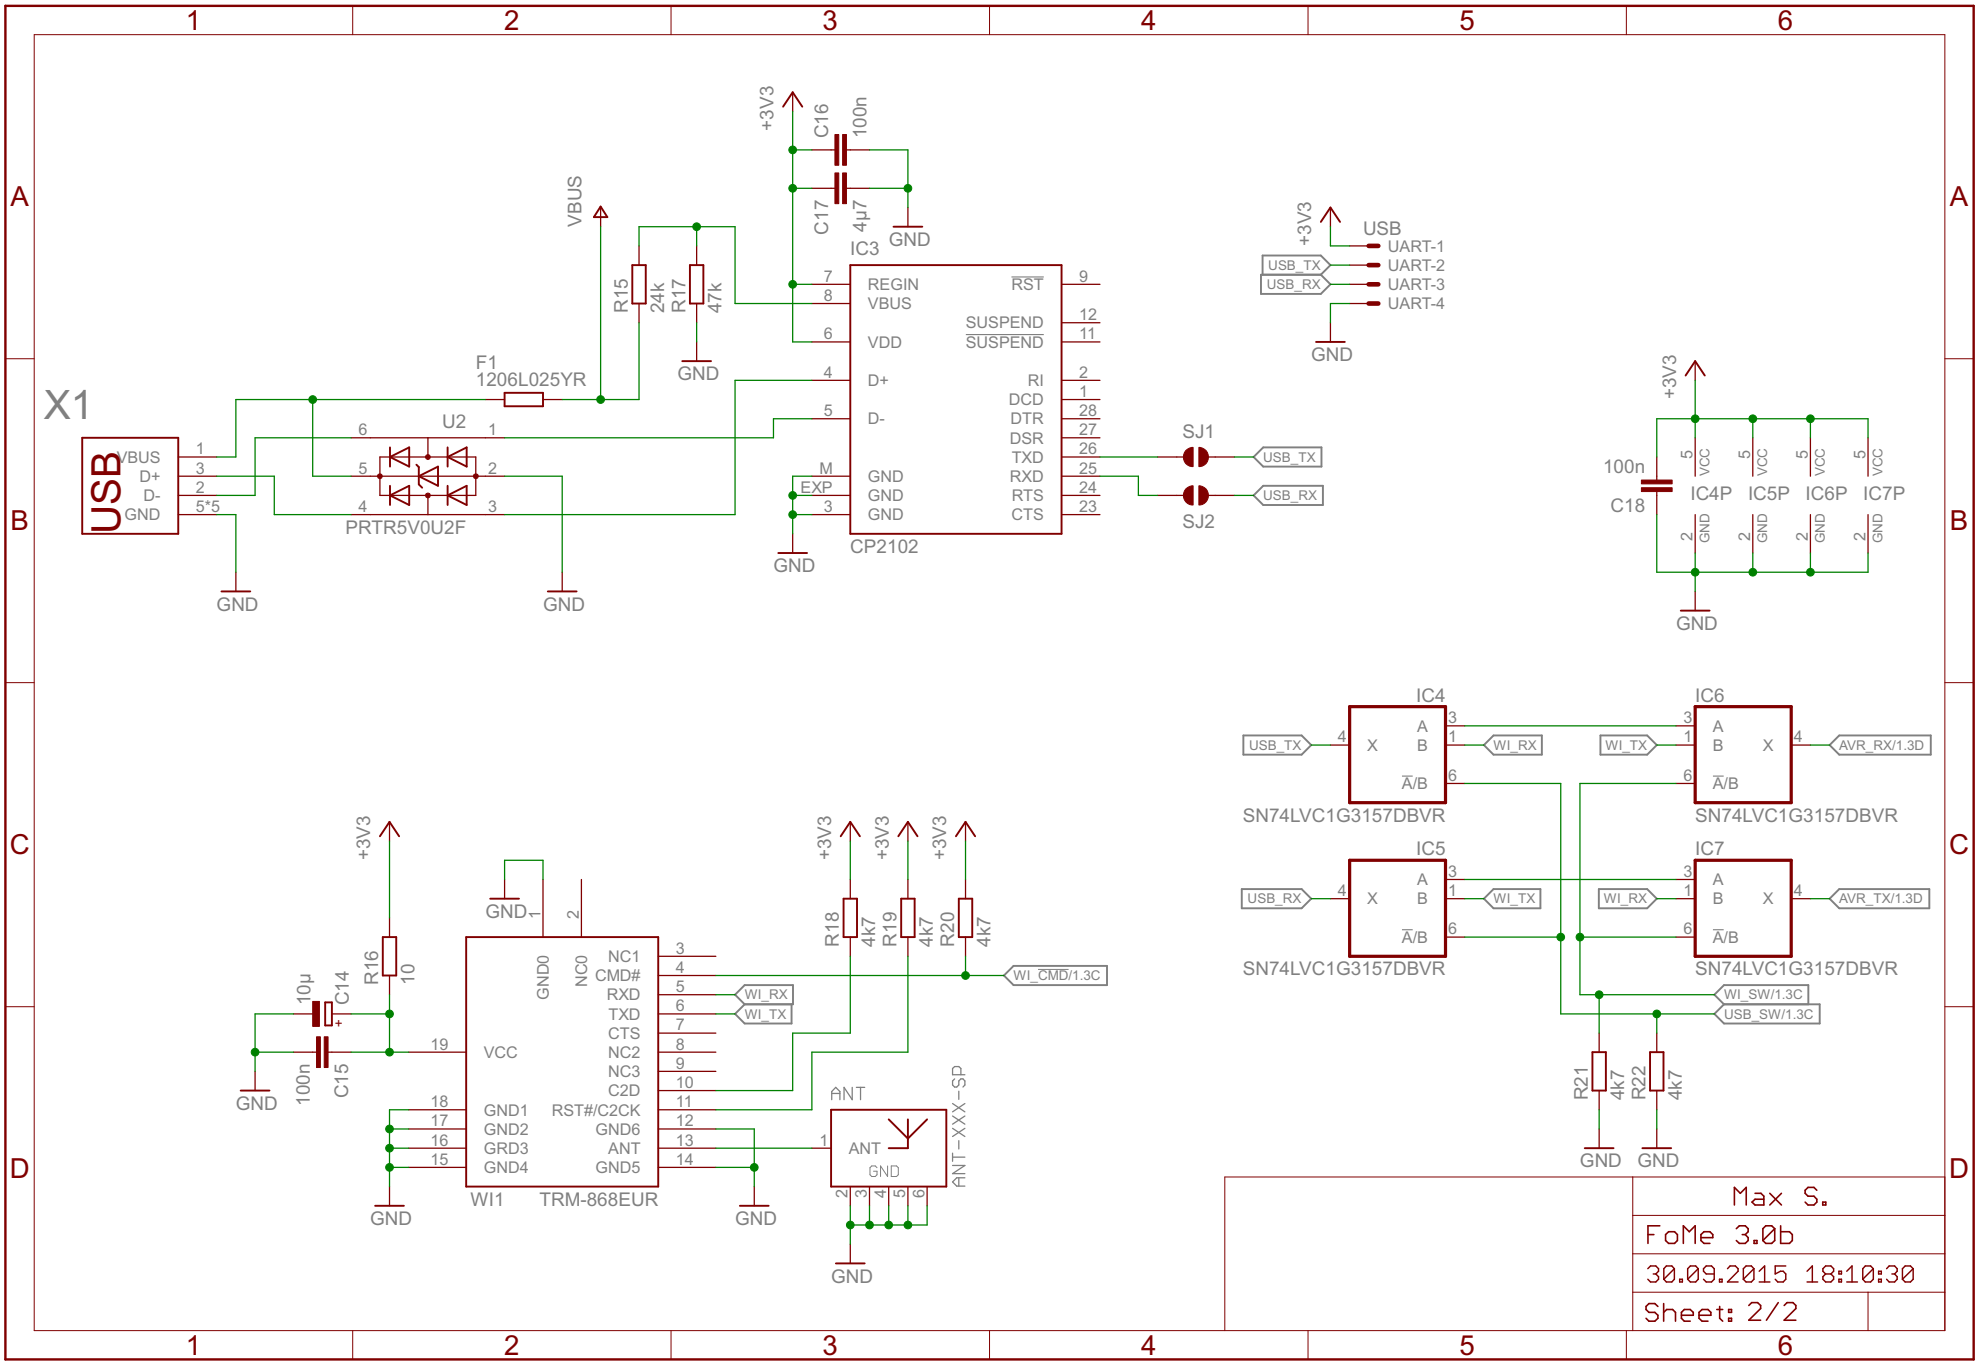

P-Mosfet statt N-Mosfet
Installation siehe Bilder

Max S.
FoMe 3.0b
30.09.2015 18:10:30
Sheet: 1/2

Max S.	
FoMe 3.0b	
30.09.2015 18:10:30	
Sheet: 2/2	